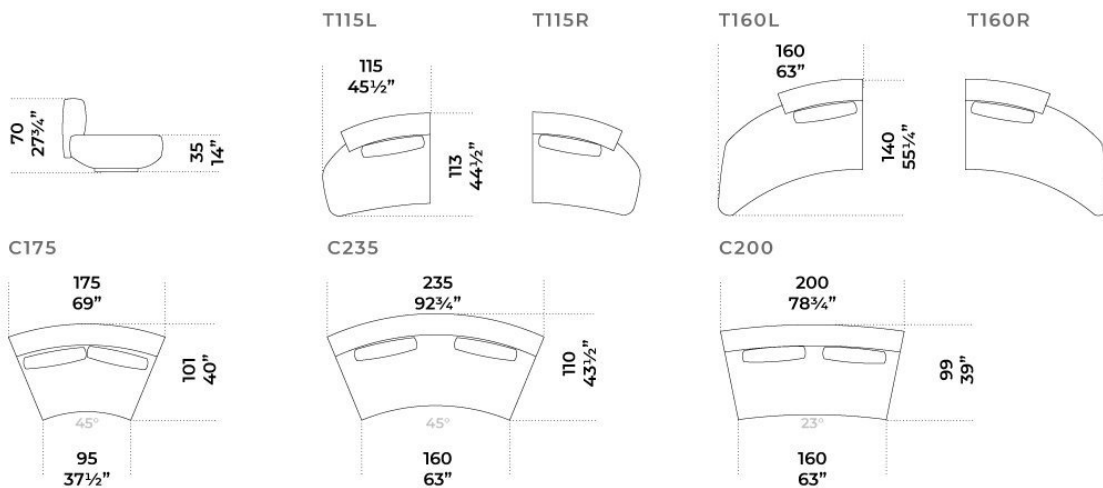

*Dimensioni / Sizes*

*Cm (L x P x H)*

2 terminal modules:

115 x 113 x 73 (cod. T115)

160 x 140 x 73 (cod. T160)

3 central modules:

175 x 107 x 73 (cod. C175)

235 x 113 x 73 (cod. C235)

200 x 105 x 73 (cod. C200)

*Inches (L x P x H)*

2 terminal modules:

45½" x 44½" x 28¾" (cod. T115)

T115)

63" x 55¼" x 28¾" (cod. T160)

3 central modules:

69" x 42¼" x 28¾" (cod. C175)

92¾" x 44½" x 28¾" (cod. C235)

C235)

78¾" x 41½" x 28¾" (cod. C200)

C200)

*Decorative cushion*

*Cm (L x H)*

40 x 40

60 x 60

*Inches (L x H)*

15¾" x 15¾"

23¾" x 23¾"